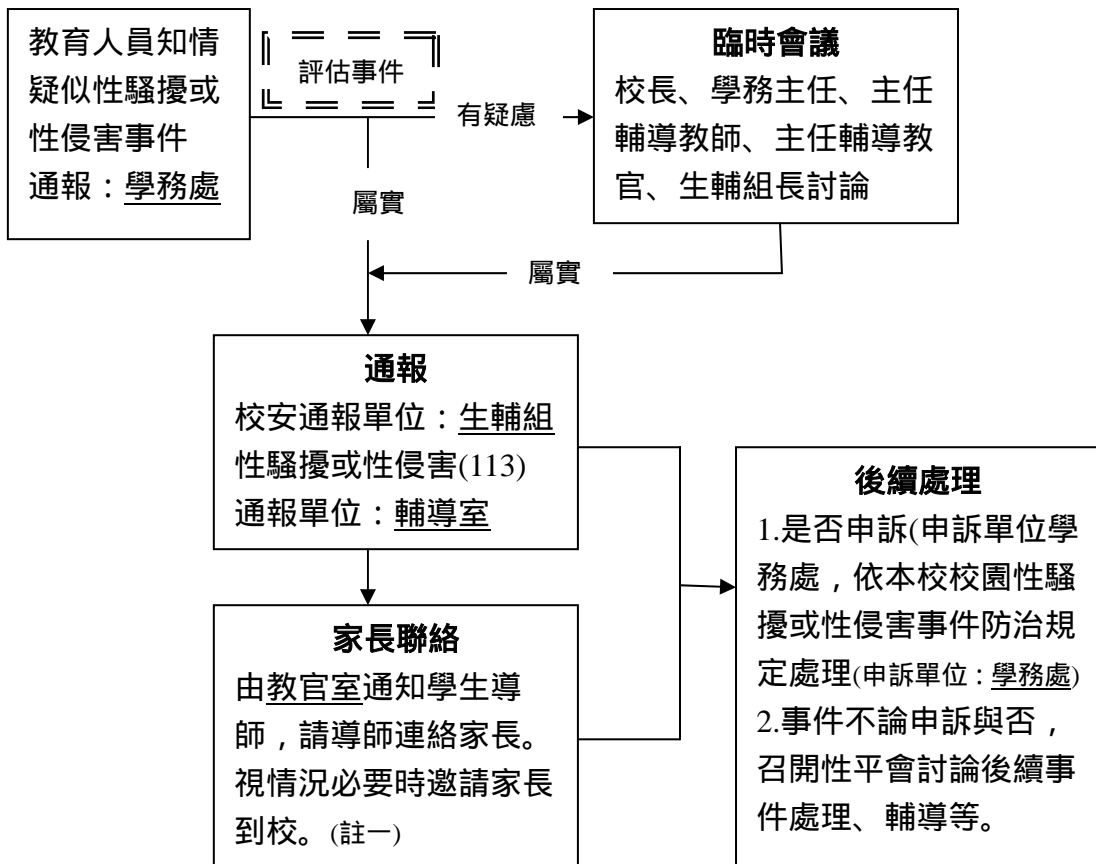

南港高工性騷擾或性侵害事件緊急處理流程與分工

96.04.22 性平會討論並陳校長核示

註一：若緊急事件無法聯絡導師，請教官室協助通知家長，若需要可由輔導室支援。